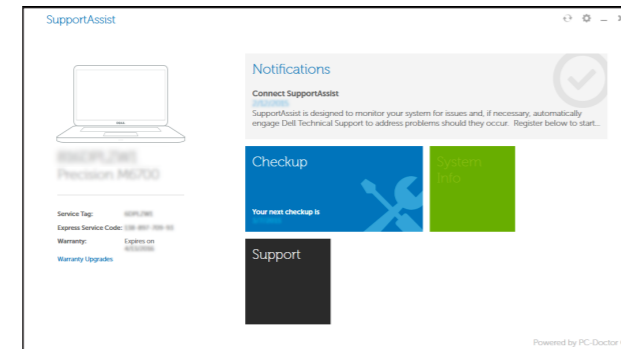

Dell Help & Support

Bantuan & Dukungan Dell | Dell Yardım ve Destek

Trợ giúp & Hỗ trợ Dell | Dell تعليمات ودعم

SupportAssist Check and update your computer

Periksa dan perbarui komputer Anda

Bilgisayarınızı kontrol edin ve güncellemeleri yapın

Kiểm tra và cập nhật máy tính của bạn

التحقق من الكمبيوتر الخاص بك وتحديثه

Features

Fitur | Özellikler | Tính năng | الميزات

1. Power button
2. Hard-drive activity light
3. Media-card reader
4. Headset port
5. USB 3.0 ports (2)
6. Optical drive (optional)
7. Audio ports (3)
8. VGA port
9. HDMI port