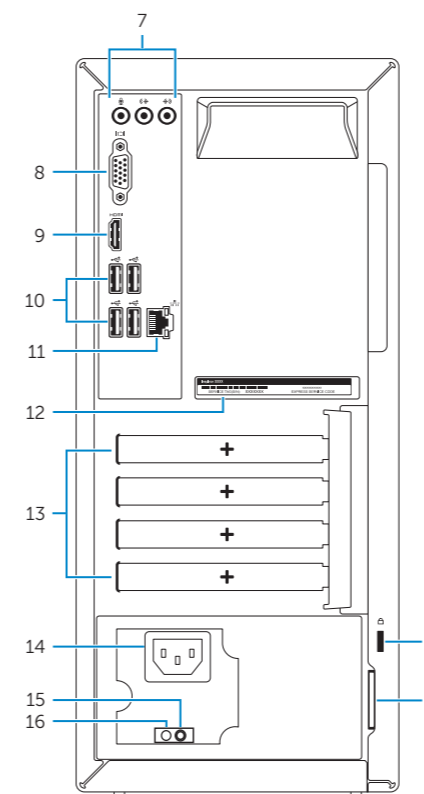

Kiểm tra và cập nhật máy tính của bạn

التحقق من الكمبيوتر الخاص بك وتحديثه

Features

Fitur | Özellikler | Tính năng | الميزات

1. Power button
2. Hard-drive activity light
3. Media-card reader
4. Headset port
5. USB 3.0 ports (2)
6. Optical drive (optional)
7. Audio ports (3)
8. VGA port
9. HDMI port

1. Tombol daya
2. Lampu aktivitas hard disk
3. Pembaca kartu media
4. Port headset
5. Port USB 3.0 (2)
6. Drive optik (opsional)
7. Port audio (3)
8. Port VGA
9. Port HDMI

1. Güç düğmesi
2. Sabit disk etkinlik ışığı
3. Ortam kartı okuyucu
4. Mikrofonlu kulaklık bağlantı noktası
5. USB 3.0 bağlantı noktaları (2)
6. Optik sürücü (isteğe bağlı)
7. Ses bağlantı noktası (3)
8. VGA bağlantı noktası
9. HDMI bağlantı noktası

10. USB 2.0 ports (4)
11. Network port
12. Service Tag label
13. Expansion-card slots
14. Power port
15. Power-supply diagnostic button
16. Power-supply light
17. Padlock rings
18. Security-cable slot